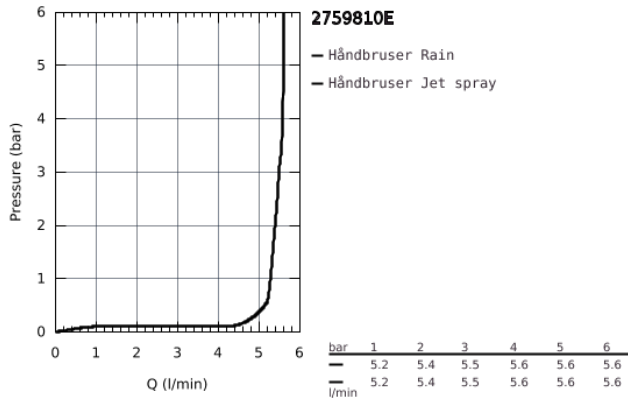

27 598 10E TEMPESTA 100 BRUDESTANGSÆT 2 SPRAYS

PRODUKTBESKRIVELSE

- Farve: Krom
- bestående af:
 - håndbruser Tempesta 100 II 5,7 l/min (27 597)
 - Brusestang 600 mm (27 523)
 - Relaxaflex bruserslange 1750 mm 1/2" x 1/2" (28 154)
 - GROHE Water Saving 5,7 l/min. gennemstrømningsbegrænser
 - GROHE DreamSpray perfekt spraymønster
 - GROHE Long-Life Shine-krombelægning
 - SpeedClean antikalksystem
 - Indvendig vandføring for længere levetid
 - ShockProof silikoneering modvirker skader ved tab/fald af bruser
 - velegnet til gennemstrømsvarmer
 - min. tryk 1,0 bar

27 598 10E TEMPESTA 100 BRUDESTANGSÆT 2 SPRAYS

27 598 10E TEMPESTA 100 BRUDESTANGSÆT 2 SPRAYS

RESERVEDELE, juni 2013 – now

1: Bruserstangholder (Bestillingsnummer 48098000)

2: Glideelement (Bestillingsnummer 48099000)

3: Si til håndbruser (Bestillingsnummer 0700200M)

4: Afstandsstykke, 8 mm (Bestillingsnummer 48051000)*

* Valgfrit tilbehør

34 793 000 GROHTHERM 500 TERMOSTATBATTERI TIL BRUS

PRODUKTBESKRIVELSE

- Farve: chrome
- vægmonteret
- GROHE Long-Life-belægning
- med GROHE SafeStop ved 38° C
- GROHE SafeStop Plus valgfri temperaturbegrænser på 43°C inkluderet
- GROHE termostatpatron med voks termoelement
- integreret blandingspærre
- volumehåndtag med GROHE EcoButton
- overdel 90°
- bruserafgang ned 1/2"
- indbyggede kontraventiler
- snavssamler
- Med kontraventil
- S-forskrninger
- rosette i metal
- GROHE Water Saving - reducerer vandforbruget og giver en perfekt gennemstrømning
- Professionel udgave