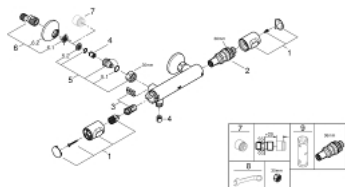

27 598 10E TEMPESTA 100 BRUDESTANGSÆT 2 SPRAYS

27 598 10E TEMPESTA 100 BRUDESTANGSÆT 2 SPRAYS

RESERVEDELE, juni 2013 – now

1: Bruserstangholder (Bestillingsnummer 48098000)

2: Glideelement (Bestillingsnummer 48099000)

3: Si til håndbruser (Bestillingsnummer 0700200M)

4: Afstandsstykke, 8 mm (Bestillingsnummer 48051000)*

* Valgfrit tilbehør

34 793 000 GROHTHERM 500 TERMOSTATBATTERI TIL BRUS

PRODUKTBESKRIVELSE

- Farve: chrome
- vægmonteret
- GROHE Long-Life-belægning
- med GROHE SafeStop ved 38° C
- GROHE SafeStop Plus valgfri temperaturbegrænser på 43°C inkluderet
- GROHE termostatpatron med voks termoelement
- integreret blandingspærre
- volumehåndtag med GROHE EcoButton
- overdel 90°
- bruserafgang ned 1/2"
- indbyggede kontraventiler
- snavssamler
- Med kontraventil
- S-forskrninger
- rosette i metal
- GROHE Water Saving - reducerer vandforbruget og giver en perfekt gennemstrømning
- Professionel udgave

34 793 000 GROHTHERM 500 TERMOSTATBATTERI TIL BRUS

RESERVEDELE , august 2019 – now

- 1: GRT 500 temperaturindstilling (Bestillingsnummer 49178000)
 - 2: Termostat compact patron 1/2" (Bestillingsnummer 49175000)
 - 3: Overdel 1/2" (Bestillingsnummer 49174000)
 - 4: Kontraventil til termostatbatterier (Bestillingsnummer 08565000)
 - 5: Tilslutningsnippel (Bestillingsnummer 49179000)
 - 5.1: O-ring Ø17 x Ø2 (Bestillingsnummer 0305500M)
 - 5.2: Snavssamler (Bestillingsnummer 0726400M)
 - 6: S-tilslutning (Bestillingsnummer 12075000)
 - 6.1: Pakning til pneumatisk afløbsventil (Bestillingsnummer 0138600M)
 - 6.2: Roset (Bestillingsnummer 0221000M)
 - 7: Forlænger DN 20, 20 mm (Bestillingsnummer 0713000M)*
 - 8: Specialnøgle (Bestillingsnummer 19377000)*
 - 9: Topnøgle (Bestillingsnummer 49059000)*
- * Valgfrit tilbehør