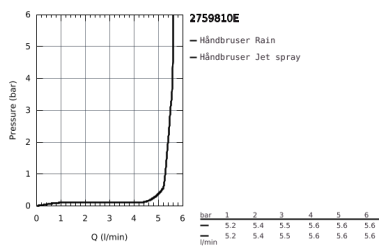

27 598 10E TEMPESTA 100 BRUDESTANGSÆT 2 SPRAYS

PRODUKTBESKRIVELSE

- Farve: Krom
- bestående af:
 - håndbruser Tempesta 100 II 5,7 l/min (27 597)
 - Brusestang 600 mm (27 523)
 - Relaxaflex bruserslange 1750 mm 1/2" x 1/2" (28 154)
 - GROHE Water Saving 5,7 l/min. gennemstrømningsbegrænser
 - GROHE DreamSpray perfekt spraymønster
 - GROHE Long-Life Shine-krombelægning
 - SpeedClean antikalksystem
 - Indvendig vandføring for længere levetid
 - ShockProof silikoneering modvirker skader ved tab/fald af bruser
 - velegnet til gennemstrømsvarmer
 - min. tryk 1,0 bar

27 598 10E TEMPESTA 100 BRUDESTANGSÆT 2 SPRAYS

27 598 10E TEMPESTA 100 BRUDESTANGSÆT 2 SPRAYS

RESERVEDELE, juni 2013 – now

1: Bruserstangholder (Bestillingsnummer 48098000)

2: Glideelement (Bestillingsnummer 48099000)

3: Si til håndbruser (Bestillingsnummer 0700200M)

4: Afstandsstykke, 8 mm (Bestillingsnummer 48051000)*

* Valgfrit tilbehør

34 793 000 GROHTHERM 500 TERMOSTATBATTERI TIL BRUS

PRODUKTBESKRIVELSE

- Farve: chrome
- vægmonteret
- GROHE Long-Life-belægning
- med GROHE SafeStop ved 38° C
- GROHE SafeStop Plus valgfri temperaturbegrænser på 43°C inkluderet
- GROHE termostatpatron med voks termoelement
- integreret blandingspærre
- volumehåndtag med GROHE EcoButton
- overdel 90°
- bruserafgang ned 1/2"
- indbyggede kontraventiler
- snavssamler
- Med kontraventil
- S-forskrninger
- rosette i metal
- GROHE Water Saving - reducerer vandforbruget og giver en perfekt gennemstrømning
- Professionel udgave