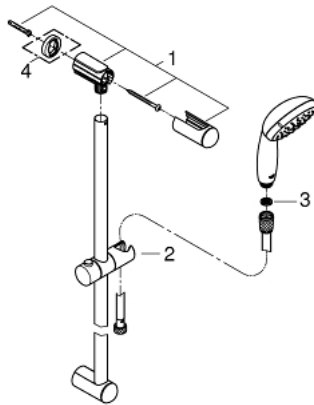

27 598 10E TEMPESTA 100 BRUDESTANGSÆT 2 SPRAYS

PRODUKTBESKRIVELSE

- Farve: Krom
- bestående af:
 - håndbruser Tempesta 100 II 5,7 l/min (27 597)
 - Brusestang 600 mm (27 523)
 - Relaxaflex bruserslange 1750 mm 1/2" x 1/2" (28 154)
 - GROHE Water Saving 5,7 l/min. gennemstrømningsbegrænser
 - GROHE DreamSpray perfekt spraymønster
 - GROHE Long-Life Shine-krombelægning
 - SpeedClean antikalksystem
 - Indvendig vandføring for længere levetid
 - ShockProof silikoneering modvirker skader ved tab/fald af bruser
 - velegnet til gennemstrømsvarmer
 - min. tryk 1,0 bar

27 598 10E TEMPESTA 100 BRUDESTANGSÆT 2 SPRAYS

27 598 10E TEMPESTA 100 BRUDESTANGSÆT 2 SPRAYS

RESERVEDELE, juni 2013 – now

1: Bruserstangholder (Bestillingsnummer 48098000)

2: Glideelement (Bestillingsnummer 48099000)

3: Si til håndbruser (Bestillingsnummer 0700200M)

4: Afstandsstykke, 8 mm (Bestillingsnummer 48051000)*

* Valgfrit tilbehør

34 793 000 GROHTHERM 500 TERMOSTATBATTERI TIL BRUS

PRODUKTBESKRIVELSE

- Farve: chrome
- vægmonteret
- GROHE Long-Life-belægning
- med GROHE SafeStop ved 38° C
- GROHE SafeStop Plus valgfri temperaturbegrænser på 43°C inkluderet
- GROHE termostatpatron med voks termoelement
- integreret blandingspærre
- volumehåndtag med GROHE EcoButton
- overdel 90°
- bruserafgang ned 1/2"
- indbyggede kontraventiler
- snavssamler
- Med kontraventil
- S-forskrninger
- rosette i metal
- GROHE Water Saving - reducerer vandforbruget og giver en perfekt gennemstrømning
- Professionel udgave