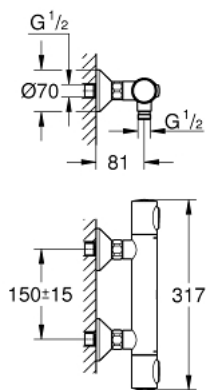

27 598 10E TEMPESTA 100 BRUDESTANGSÆT 2 SPRAYS

PRODUKTBESKRIVELSE

- Farve: Krom
- bestående af:
 - håndbruser Tempesta 100 II 5,7 l/min (27 597)
 - Brusestang 600 mm (27 523)
 - Relaxaflex bruserslange 1750 mm 1/2" x 1/2" (28 154)
 - GROHE Water Saving 5,7 l/min. gennemstrømningsbegrænser
 - GROHE DreamSpray perfekt spraymønster
 - GROHE Long-Life Shine-krombelægning
 - SpeedClean antikalksystem
 - Indvendig vandføring for længere levetid
 - ShockProof silikoneering modvirker skader ved tab/fald af bruser
 - velegnet til gennemstrømsvarmer
 - min. tryk 1,0 bar

27 598 10E TEMPESTA 100 BRUDESTANGSÆT 2 SPRAYS

27 598 10E TEMPESTA 100 BRUDESTANGSÆT 2 SPRAYS

RESERVEDELE, juni 2013 – now

1: Bruserstangholder (Bestillingsnummer 48098000)

2: Glideelement (Bestillingsnummer 48099000)

3: Si til håndbruser (Bestillingsnummer 0700200M)

4: Afstandsstykke, 8 mm (Bestillingsnummer 48051000)*

* Valgfrit tilbehør

34 793 000 GROHTHERM 500 TERMOSTATBATTERI TIL BRUS

PRODUKTBESKRIVELSE

- Farve: chrome
- vægmonteret
- GROHE Long-Life-belægning
- med GROHE SafeStop ved 38° C
- GROHE SafeStop Plus valgfri temperaturbegrænser på 43°C inkluderet
- GROHE termostatpatron med voks termoelement
- integreret blandingspærre
- volumehåndtag med GROHE EcoButton
- overdel 90°
- bruserafgang ned 1/2"
- indbyggede kontraventiler
- snavssamler
- Med kontraventil
- S-forskrninger
- rosette i metal
- GROHE Water Saving - reducerer vandforbruget og giver en perfekt gennemstrømning
- Professionel udgave