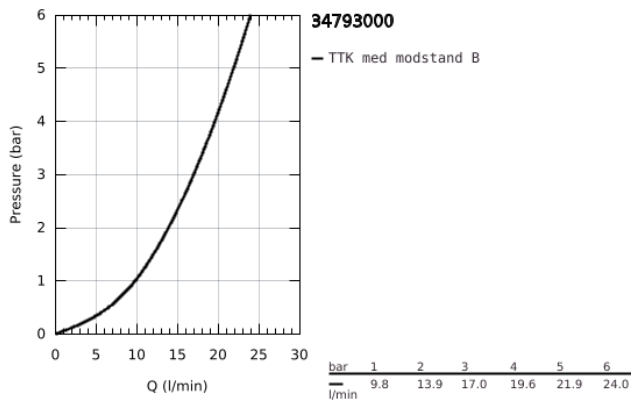

27 598 10E TEMPESTA 100 BRUDESTANGSÆT 2 SPRAYS

PRODUKTBESKRIVELSE

- Farve: Krom
- bestående af:
 - håndbruser Tempesta 100 II 5,7 l/min (27 597)
 - Brusestang 600 mm (27 523)
 - Relaxaflex bruserslange 1750 mm 1/2" x 1/2" (28 154)
 - GROHE Water Saving 5,7 l/min. gennemstrømningsbegrænser
 - GROHE DreamSpray perfekt spraymønster
 - GROHE Long-Life Shine-krombelægning
 - SpeedClean antikalksystem
 - Indvendig vandføring for længere levetid
 - ShockProof silikoneering modvirker skader ved tab/fald af bruser
 - velegnet til gennemstrømsvarmer
 - min. tryk 1,0 bar

3: Si til håndbruser (Bestillingsnummer 0700200M)

4: Afstandsstykke, 8 mm (Bestillingsnummer 48051000)*

* Valgfrit tilbehør

34 793 000 GROHTHERM 500 TERMOSTATBATTERI TIL BRUS

PRODUKTBESKRIVELSE

- Farve: chrome
- vægmonteret
- GROHE Long-Life-belægning
- med GROHE SafeStop ved 38° C
- GROHE SafeStop Plus valgfri temperaturbegrænser på 43°C inkluderet
- GROHE termostatpatron med voks termoelement
- integreret blandingspærre
- volumehåndtag med GROHE EcoButton
- overdel 90°
- bruserafgang ned 1/2"
- indbyggede kontraventiler
- snavssamler
- Med kontraventil
- S-forskrninger
- rosette i metal
- GROHE Water Saving - reducerer vandforbruget og giver en perfekt gennemstrømning
- Professionel udgave