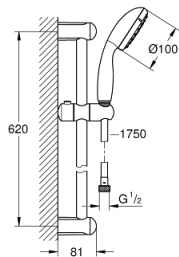

27 598 10E TEMPESTA 100 BRUDESTANGSÆT 2 SPRAYS

PRODUKTBESKRIVELSE

- Farve: Krom
- bestående af:
 - håndbruser Tempesta 100 II 5,7 l/min (27 597)
 - Brusestang 600 mm (27 523)
 - Relaxaflex bruserslange 1750 mm 1/2" x 1/2" (28 154)
 - GROHE Water Saving 5,7 l/min. gennemstrømningsbegrænser
 - GROHE DreamSpray perfekt spraymønster
 - GROHE Long-Life Shine-krombelægning
 - SpeedClean antikalksystem
 - Indvendig vandføring for længere levetid
 - ShockProof silikoneering modvirker skader ved tab/fald af bruser
 - velegnet til gennemstrømsvarmer
 - min. tryk 1,0 bar

27 598 10E TEMPESTA 100 BRUDESTANGSÆT 2 SPRAYS

27 598 10E TEMPESTA 100 BRUDESTANGSÆT 2 SPRAYS

RESERVEDELE, juni 2013 – now

1: Bruserstangholder (Bestillingsnummer 48098000)

2: Glideelement (Bestillingsnummer 48099000)

3: Si til håndbruser (Bestillingsnummer 0700200M)

4: Afstandsstykke, 8 mm (Bestillingsnummer 48051000)*

* Valgfrit tilbehør

34 793 000 GROHTHERM 500 TERMOSTATBATTERI TIL BRUS

PRODUKTBESKRIVELSE

- Farve: chrome
- vægmonteret
- GROHE Long-Life-belægning
- med GROHE SafeStop ved 38° C
- GROHE SafeStop Plus valgfri temperaturbegrænser på 43°C inkluderet
- GROHE termostatpatron med voks termoelement
- integreret blandingspærre
- volumehåndtag med GROHE EcoButton
- overdel 90°
- bruserafgang ned 1/2"
- indbyggede kontraventiler
- snavssamler
- Med kontraventil
- S-forskrninger
- rosette i metal
- GROHE Water Saving - reducerer vandforbruget og giver en perfekt gennemstrømning
- Professionel udgave