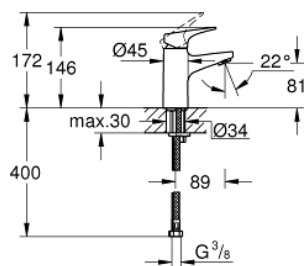

23 752 000 BAUFLOW HÅNDVASKARMATUR

PRODUKTBESKRIVELSE

- Farve: Krom
- Ethulsmontage
- metalgreb
- GROHE Long-Life 28 mm keramisk patron
- GROHE Long-Life Shine-krombelægning
- GROHE Water Saving mousseur 5,7 l/min
- system til hurtig montage
- glat krop
- Fleksible tilslutningslanger 3/8"

23 752 000 BAUFLOW HÅNDVASKARMATUR

RESERVEDELE, maj 2016 – now

1: Greb (Bestillingsnummer 46701000)

2: Befæstigelsesring (Bestillingsnummer 46715000)

3: Patron (Bestillingsnummer 46580000)

4: Perlator (Bestillingsnummer 48159000)

5: Monteringsset til Zedra / Minta (Bestillingsnummer 46249000)

6: Montagenøgle til håndvask-, bidet - og batterier (Bestillingsnummer 19017000)*

* Valgfrit tilbehør