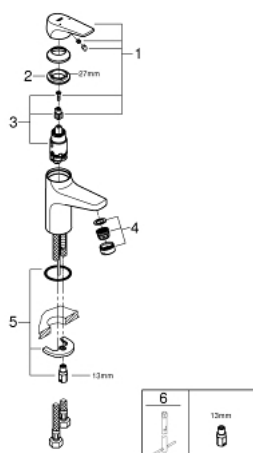

23 752 000 BAUFLOW HÅNDVASKARMATUR

PRODUKTBESKRIVELSE

- Farve: Krom
- Ethulsmontage
- metalgreb
- GROHE Long-Life 28 mm keramisk patron
- GROHE Long-Life Shine-krombelægning
- GROHE Water Saving mousseur 5,7 l/min
- system til hurtig montage
- glat krop
- Fleksible tilslutningslanger 3/8"

23 752 000 BAUFLOW HÅNDVASKARMATUR

RESERVEDELE, maj 2016 – now

1: Greb (Bestillingsnummer 46701000)

2: Befæstigelsesring (Bestillingsnummer 46715000)

3: Patron (Bestillingsnummer 46580000)

4: Perlator (Bestillingsnummer 48159000)

5: Monteringsset til Zedra / Minta (Bestillingsnummer 46249000)

6: Montagenøgle til håndvask-, bidet - og batterier (Bestillingsnummer 19017000)*

* Valgfrit tilbehør