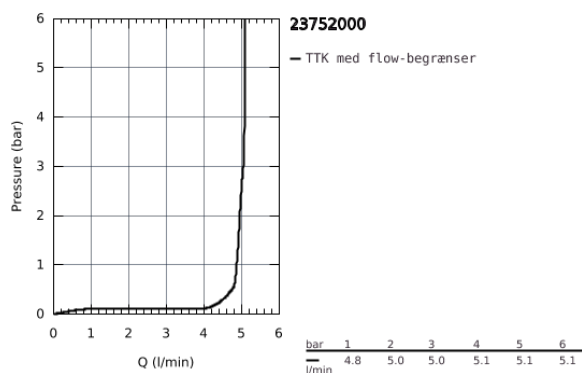

23 752 000 BAUFLOW HÅNDVASKARMATUR

PRODUKTBESKRIVELSE

- Farve: Krom
- Ethulsmontage
- metalgreb
- GROHE Long-Life 28 mm keramisk patron
- GROHE Long-Life Shine-krombelægning
- GROHE Water Saving mousseur 5,7 l/min
- system til hurtig montage
- glat krop
- Fleksible tilslutningslanger 3/8"

23 752 000 BAUFLOW HÅNDVASKARMATUR

RESERVEDELE, maj 2016 – now

1: Greb (Bestillingsnummer 46701000)

2: Befæstigelsesring (Bestillingsnummer 46715000)

3: Patron (Bestillingsnummer 46580000)

4: Perlator (Bestillingsnummer 48159000)